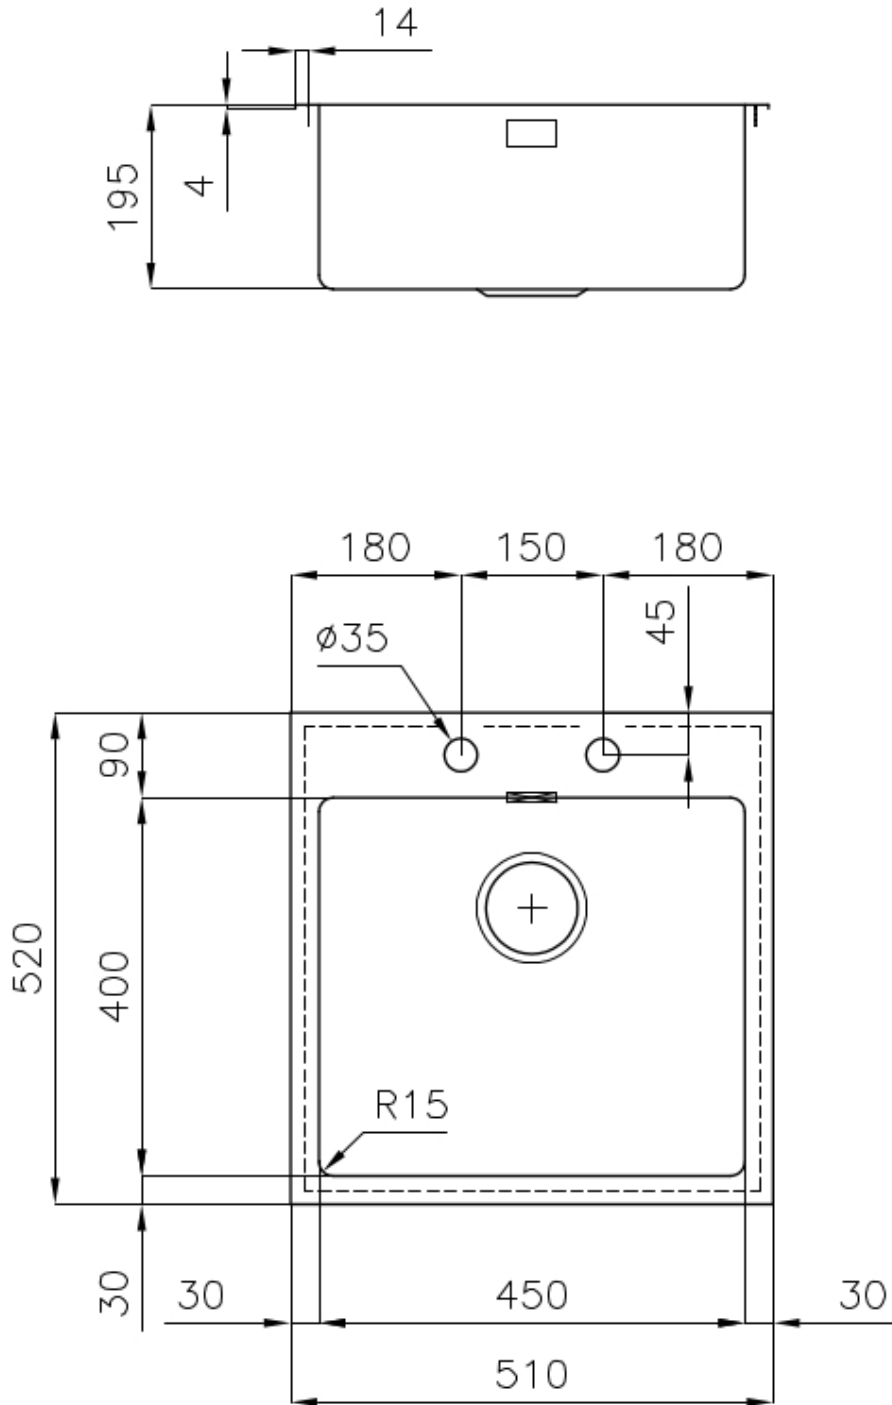

DETALLES

Acabado Foster cepillado

Borde Instalación Q4 (Borde 4 mm)

Material Acero inoxidable AISI 304

Texture Foster cepillado

Base 60 cm

Dimensiones 510x520 mm

Dotaciones estándar Soportes de fijación, junta, desagüe, rebosadero y sifón, Caja de embalaje

Orificios Monomando 2 orificios de serie

Hueco de encastre 490x500 mm

Escurreidor No

Anchura 51 cm

Medida de la cubeta 450x400mm

Número de cubetas 1 cubeta

Desagüe Desagüe con mando automático PM

DIBUJOS TÉCNICOS