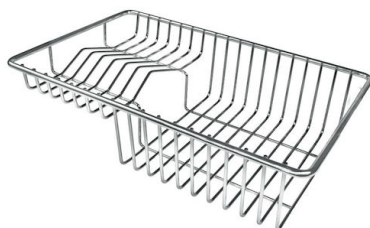

CUBETA DE RADIO ESTRECHO

Cubetas de formas cuadradas con un diseño moderno y una mayor capacidad. Para una estética minimalista conjugada con la máxima comodidad.

CUBETA PROFUNDA

Fregaderos que alcanzan una profundidad importante, más de 20 cm, gracias a la tecnología de producción avanzada, que ofrecen gran capacidad y practicidad en todas las operaciones de lavado.

EL PAQUETE INCLUYE

Desagüe automático
8407 113

ACCESORIOS OPCIONALES

Cesta blanca de acero inoxidable
8612 000

Cesta portaplatos inox
8100 303

* sólo en combinación con el accesorio
8644 101

Cesta portaplatos inox
8100 201

Cubeta blanca
8153 100

escurre pasta en acero inoxidable
8154 000

Rejilla portaplatos inox
8100 154

Tabla de corte de cristal
8631 300

Tabla de corte de HPDE
8657 001

Tabla de corte Twin in HDPE
8644 101

Bandeja perforada inox
8151 000